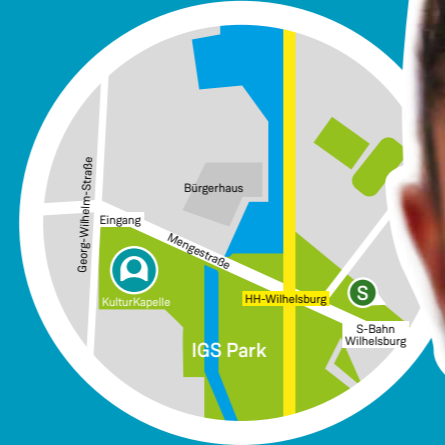

Ort: KulturKapelle
im Wilhelmsburger Inseelpark
Georg-Wilhelm-Straße 162
21107 Hamburg-Wilhelmsburg

Wann: 9. Juli bis 12. Juli 2018
je von 10 bis 16 Uhr

Abschlussveranstaltung: 12. Juli 16 Uhr

Kosten: 40 € inkl. Mittagessen

Anmeldung bis spätestens 4. Juni 2018

Anmeldung und weitere Infos unter:
info@hamburgmalfair.de

Hauptveranstalter: Agrarkoordination, Globales Lernen Harburg,
Hamburg entwickeln für eine Welt und hamburg mal fair

Mit finanzieller
Unterstützung von:

BMZ

**Sommerferien Programm
in Wilhelmsburg**

9. bis 12. Juli 2018

**WERDE
WELTWARDLER*IN**
ZUKUNFTSWERKSTATT FÜR EINE BESSERE WELT!

Lernort
KulturKapelle

Der Lernort KulturKapelle ist außerdem ein Projekt von: Bildung trifft Entwicklung/ Bildungsstelle Nord,
Hamburger Außenstelle von Engagement Global gGmbH, Infozentrum Globales Lernen Bramfelder Laterne,
Peace Brigades International, STUBE Nord