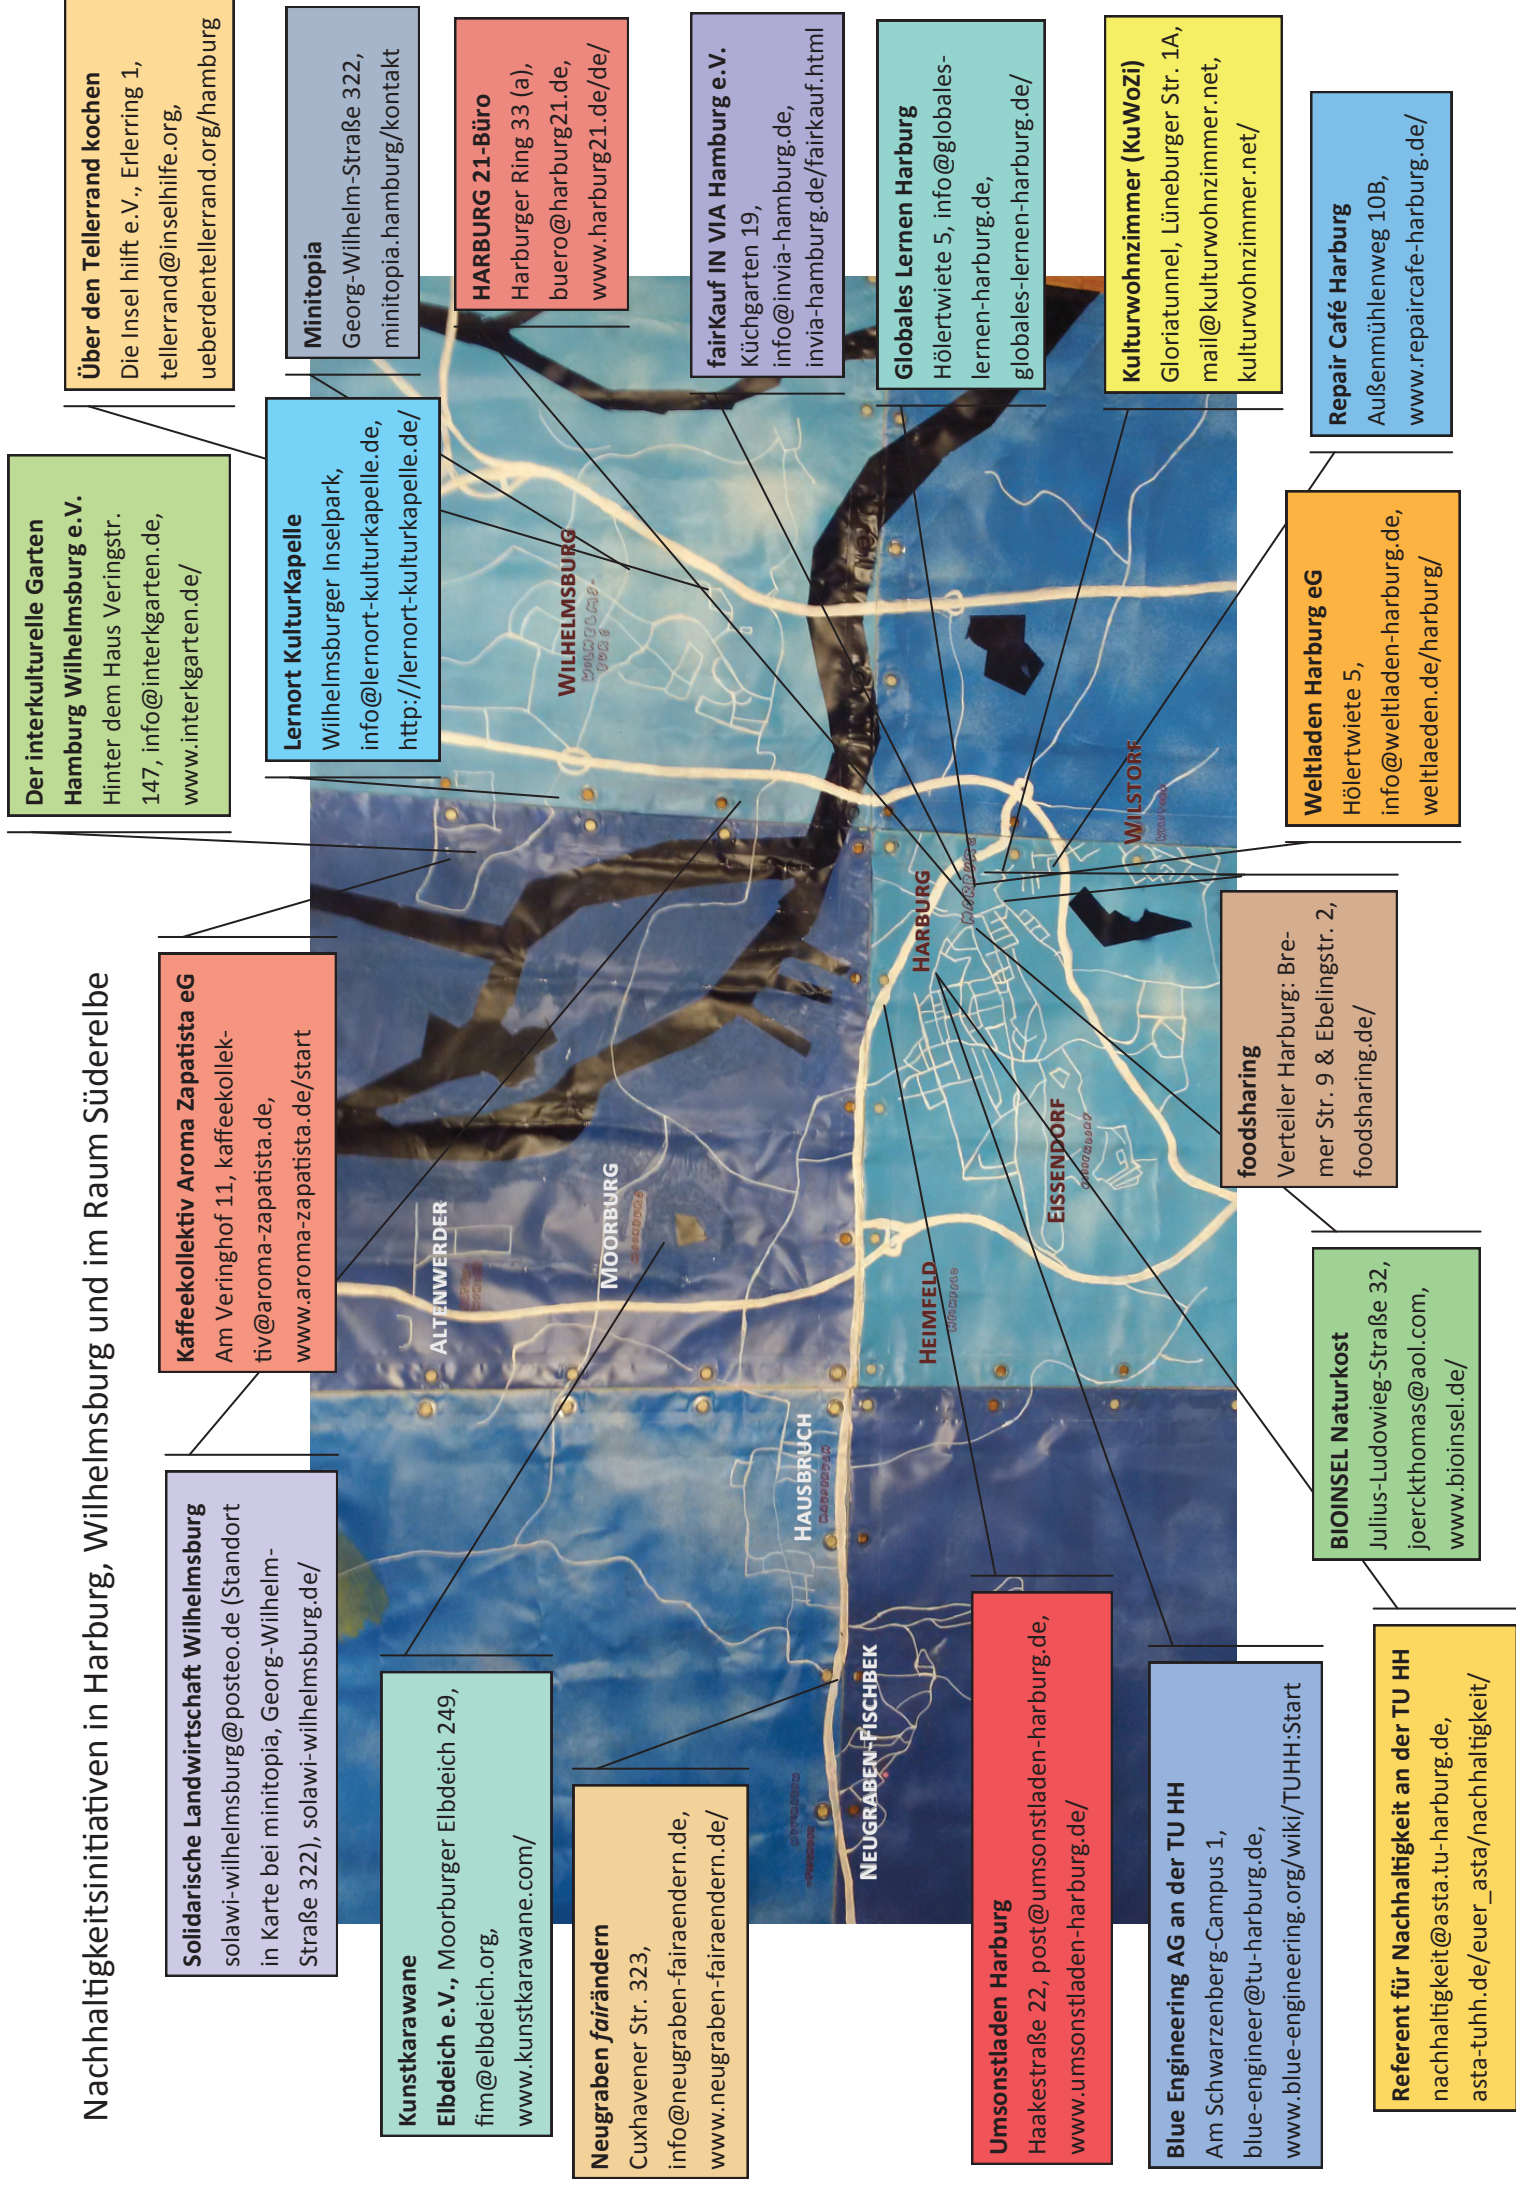

Nachhaltigkeitsinitiativen in Harburg, Wilhelmsburg und im Raum Süderelbe

**Der interkulturelle Garten
Hamburg Wilhelmsburg e.V.**
Hinter dem Haus Verringstr.
147, info@interkgarten.de,
www.interkgarten.de/

Kulturwohnzimmer (KuWoZi)
Gloriatunnel, Lüneburger Str. 1A,
mail@kulturwohnzimmer.net,
kulturwohnzimmer.net/

foodsharing
Verteiler Harburger: Bre-
mer Str. 9 & Ebelingstr. 2,
foodsharing.de/

BIOINSEL Naturkost
Julius-Ludowieg-Straße 32,
joerckthomas@aol.com,
www.bioinsel.de/